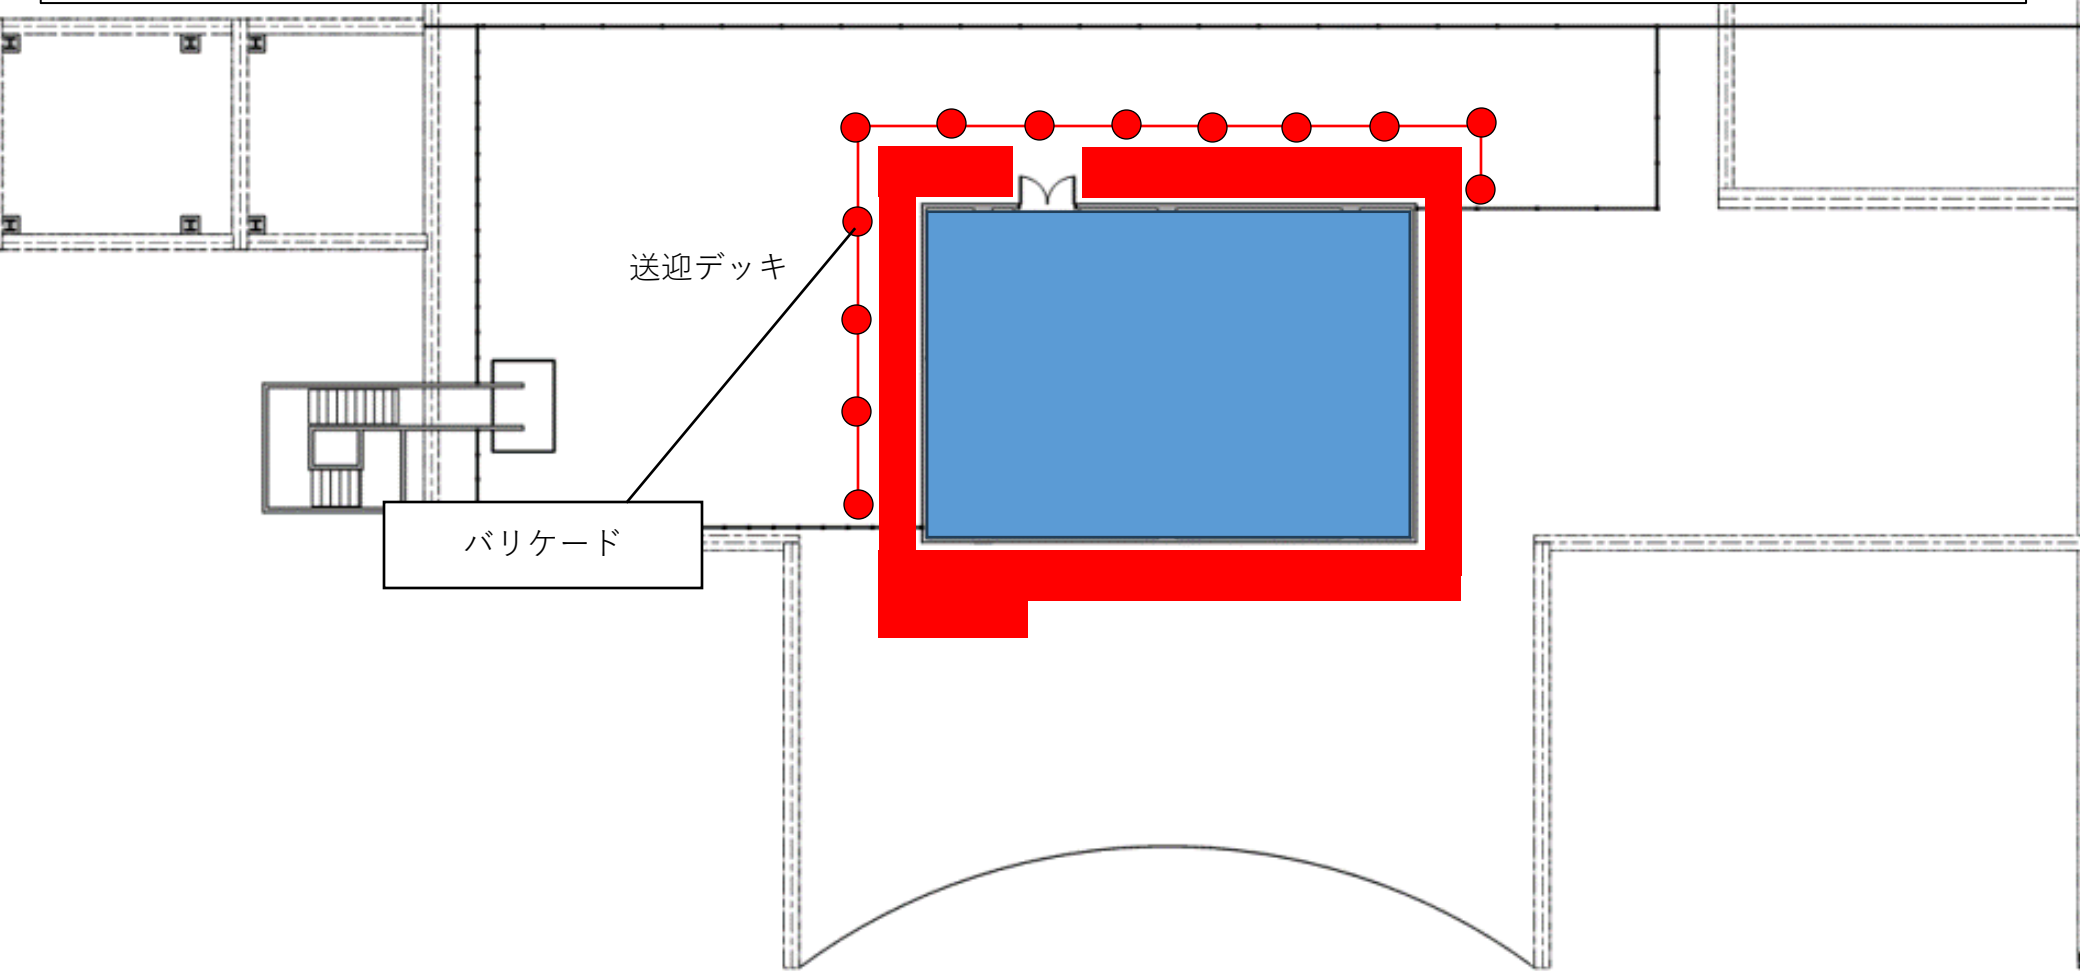

国内ビル送迎デッキをご利用のお客様へ

下記の日程で、国内ビル屋上改修工事を行います。

工事に伴い、送迎デッキを一部閉鎖及び完全閉鎖する期間がございます。

お客様には大変ご迷惑をおかけ致しますが、ご理解頂きますようよろしくお願い申し上げます。

一部閉鎖：2024年8月19日～9月6日まで（予定）

完全閉鎖：2024年9月7日～10月31日まで（予定）

鳥取空港ビル株式会社

送迎デッキ一部閉鎖エリア

一部閉鎖期間 2024年8月19日～9月6日まで ※工事の進捗により変更になる可能性があります。

国内線ターミナル

送迎デッキ完全閉鎖

完全閉鎖期間 2024年9月7日～10月31日まで ※工事の進捗により変更になる可能性があります。

鳥取砂丘コナン空港 2Fフロアマップ

送迎デッキ閉鎖のため、国内線ターミナル2階送迎デッキへの屋外階段を使用することはできません。